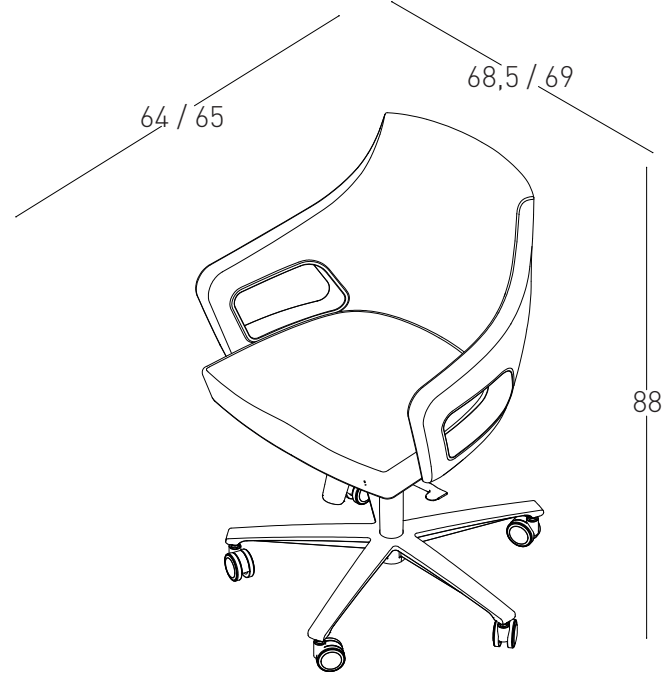

## Çalışma Koltuđu

Magnete; krom kaplı kol detayı, sırt sertlik ayarı yapılabilen konforlu yapısıyla çalışma alanlarının tüm ihtiyaçlarını karşılayacak şekilde tasarlanmıştır.

insan ekolojisi açısından güvenilirliği kanıtlanmış, STANDART 100 by OEKO-TEX sertifikasına sahip suni deri kaplama.

## Misafir Koltuđu

Magnate; krom kaplı kol detayı, konforlu yapısıyla bekleme alanlarının tüm ihtiyaçlarını karşılayacak şekilde tasarlanmıştır.

Kol içerisinde krom kaplı / piano black çerçeve

suni deri kaplama