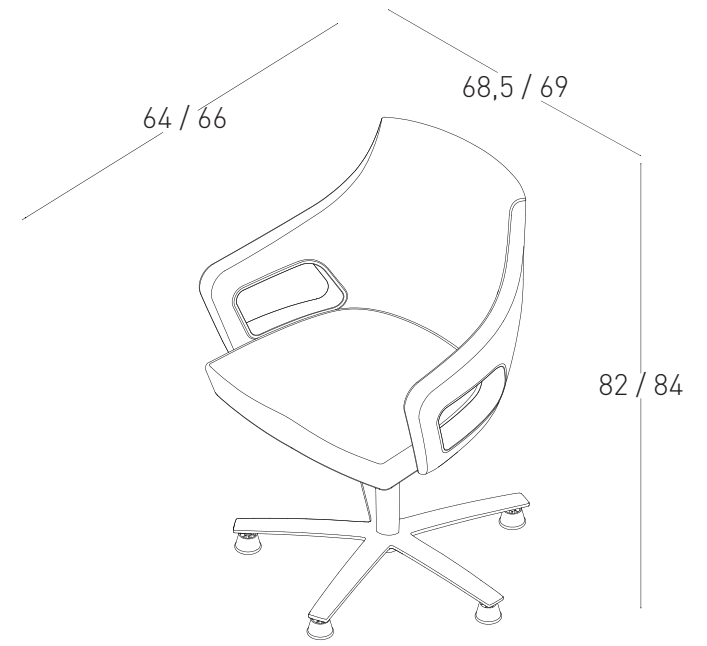

insan ekolojisi açısından güvenilirliği kanıtlanmış, STANDART 100 by OEKO-TEX sertifikasına sahip suni deri kaplama.

OEKO-TEX®
CONFIDENCE IN TEXTILES
STANDART 100