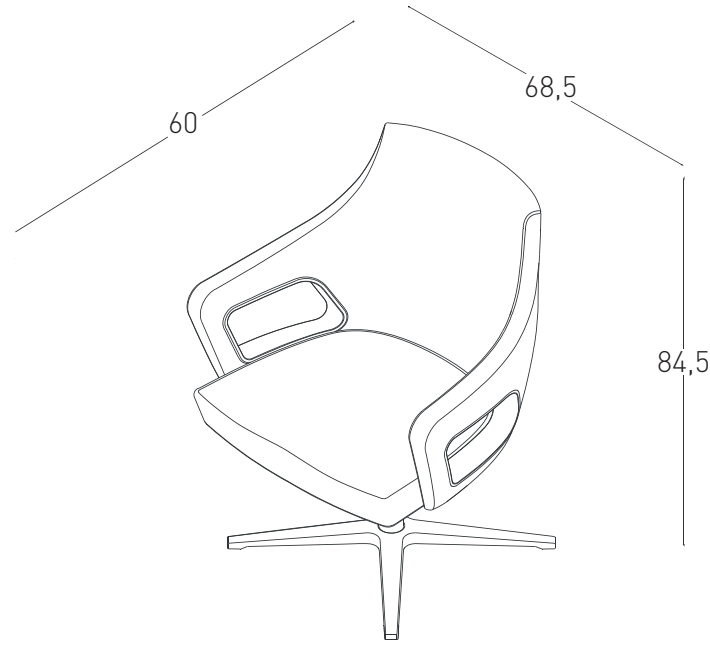

auto-return, shock absorber sabit yükseklikli amortisör.

• Alüminyum ayak

Kol içerisinde krom kaplı / piano black çerçeve

suni deri kaplama

auto-return, shock absorber sabit yükseklikli amortisör.

• 5 kollu yıldız ayak